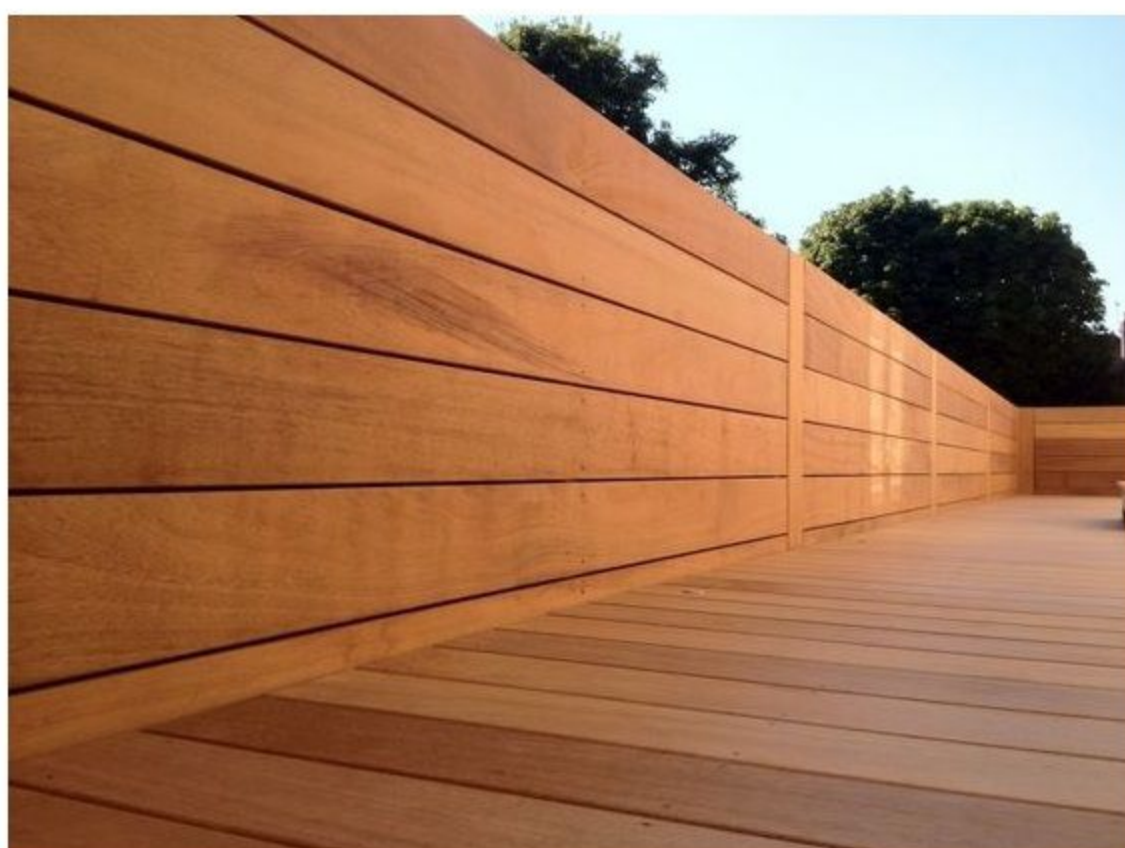

ALEXANDROU

www.alexandrou.com.gr - email: info@alexandrou.com.gr

ΠΑΤΩΜΑΤΑ - ΕΠΕΝΔΥΣΕΙΣ

ΠΑΤΩΜΑΤΑ - DECK

22 mm x 90 mm	Πεύκο Σουηδίας US / V	Φιλανδία
22 mm x 140 mm	Πεύκο Σουηδίας US / V	Φιλανδία
22 mm x 140/165	Πεύκο Σουηδίας U/S	Φιλανδία
21 mm x 120 mm	Πεύκο Σουηδίας Εμποτισμένο καφέ (Με γραμμές)	Φιλανδία
21 mm x 120 mm	ΜΠΑΝΚΙΡΑΙ DECK	Καμερούν
21 mm x 120 mm	ΙΡΟΚΟ DECK Α Ποιότητα	Καμερούν
21 mm x 120 mm	ΙΡΟΚΟ DECK β Ποιότητα	Καμερούν
21 mm x 120 mm	ΙΡΟΚΟ DECK Α Ποιότητα (Από 4,00 και ανω	Καμερούν